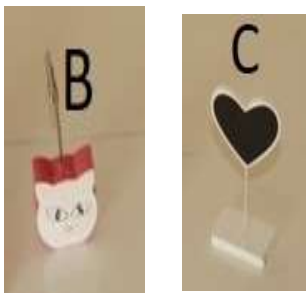

PM36-A

*Porte  
télécommande/té  
léphone*

*Porte  
télécommande  
décorée à la main*

2,00 €

PM36-B  
PM36-C

*Porte photo*

*Porte photo décoré à  
la main*

2,00 €

PM36-D

*Déco en bois  
peinte*

*Déco peinte à la  
main*

2,00 €

PM37

*Décoration de  
Noël*

*Sapin de Noël en  
bois peint à la main*

12,00 €